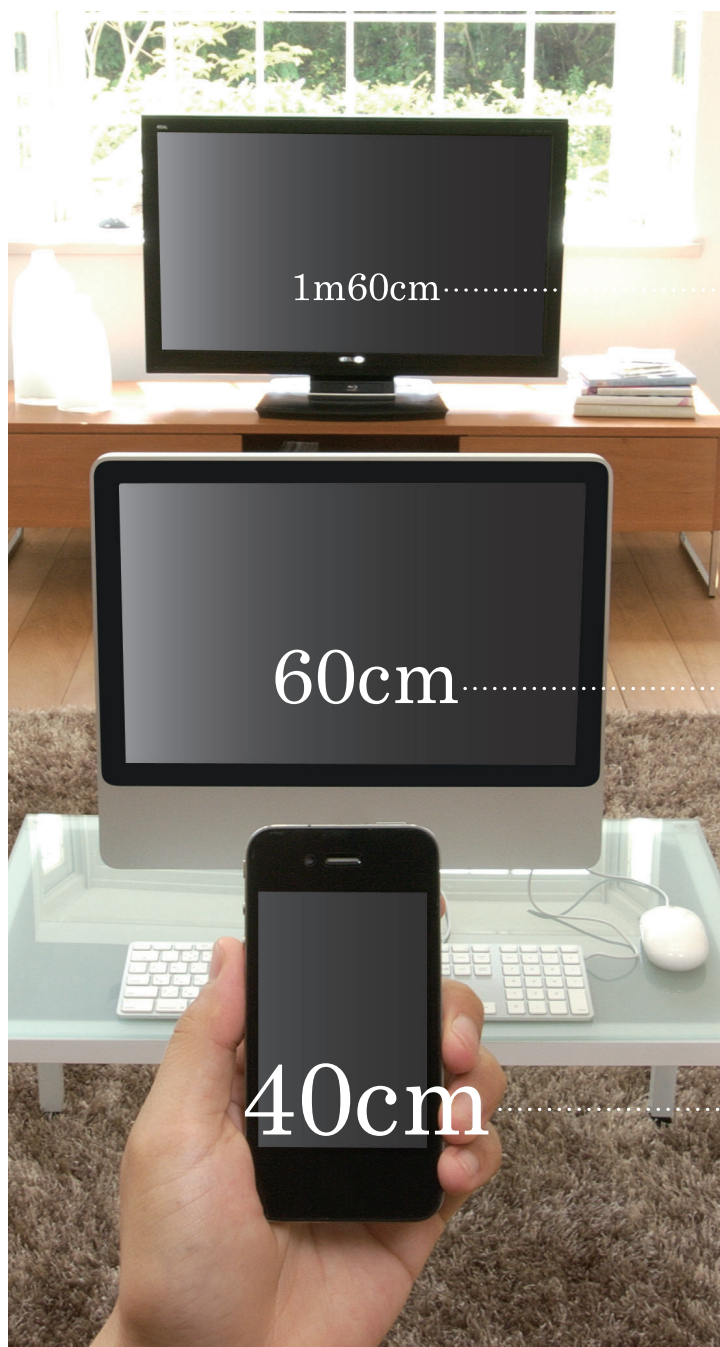

## Resonas FIT, per il tuo stile di vita!

Da un approfondito studio risulta che i presbiteri passano la maggior parte del loro tempo in un ambiente chiuso, implicando un uso preponderante della visione intermedia.

Partendo dalla progressiva Resonas, Tokai ha sviluppato un nuovo design che enfatizza il campo di visione intermedio:  
**Resonas Fit.**

# I vantaggi del design Resonas per un comfort della visione a distanze finite.

Il campo di visione intermedia assicura comfort ed ergonomia nell'utilizzo di pc e dispositivi elettronici.