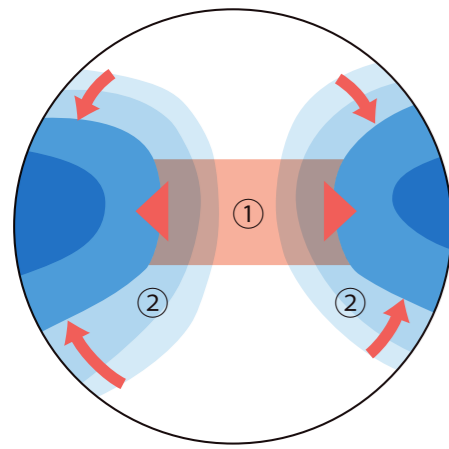

Design concept van Largo

■ SQUARE design

1) Breed zicht wordt bereikt doorheen de corridor.

2) De vervormingen zijn tot een minimum beperkt door het astigmatisme te verspreiden.

■ 2 design types

Largo Type A: met een **degressie** van **-1.00Dpt** voor een **breder gezichtsveld**.

Largo Type B: met een **degressie** van **-1.50Dpt** voor een **dieper gezichtsveld**.

Power shift

De corridor is ingesteld op 19mm om een breder en dieper gezichtsveld te bereiken. Largo kan gemakkelijk worden gebruikt, omdat het oogpunt op 9mm onder het centreerkruis staat.