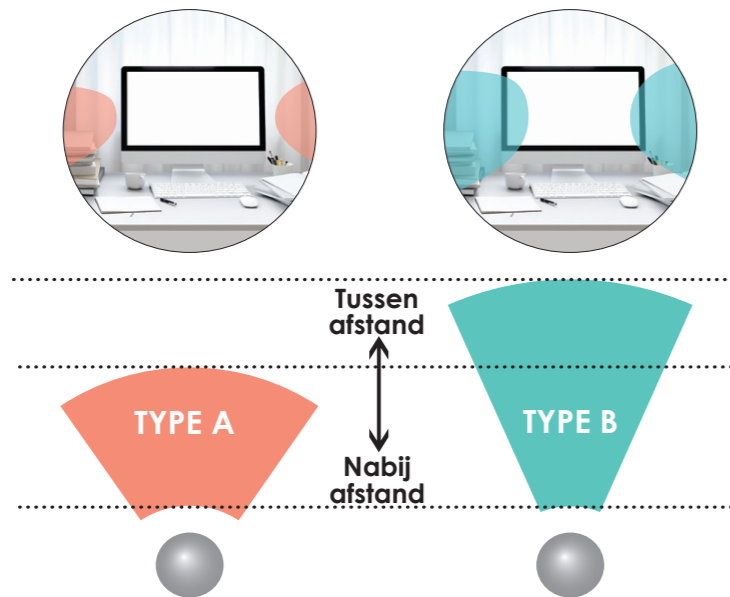

Design concept van Largo

■ SQUARE design

1) Breed zicht wordt bereikt doorheen de corridor.

2) De vervormingen zijn tot een minimum beperkt door het astigmatisme te verspreiden.

■ 2 design types

Largo Type A: met een **degressie** van **-1.00Dpt** voor een **breder gezichtsveld**.

Largo Type B: met een **degressie** van **-1.50Dpt** voor een **dieper gezichtsveld**.

Power shift

De corridor is ingesteld op 19mm om een breder en dieper gezichtsveld te bereiken. Largo kan gemakkelijk worden gebruikt, omdat het oogpunt op 9mm onder het centreerkruis staat.