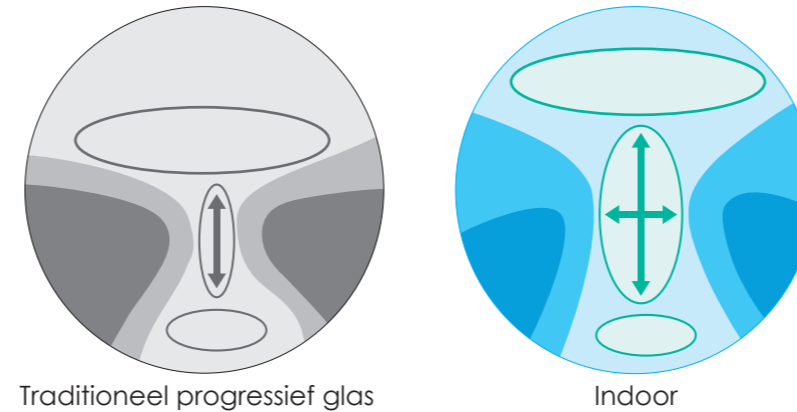

Design concept van Indoor

Bij het kijken naar objecten op middellange afstanden, hebben de ogen de neiging om veel te bewegen in plaats van gewoon gefocust te blijven op een vast punt. Met dit in gedachten ontwikkelde Tokai Indoor om een breder gezichtsveld op het tussenzicht te bieden. Met deze glazen kunnen dragers objecten zien die buiten het middellange bereik bevinden, terwijl een breed gezichtsveld behouden blijft.