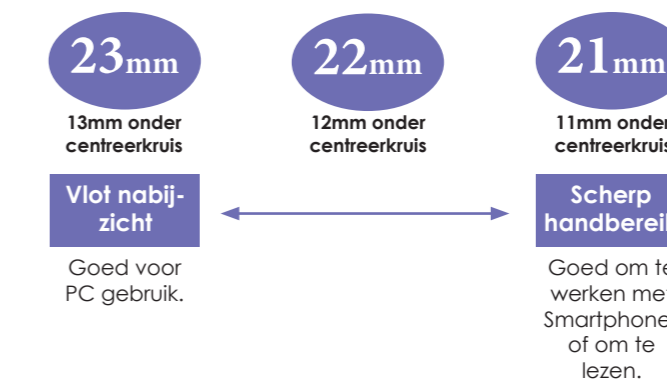

Kies de corridor lengte

Resonas Presso WS biedt de keuze tussen een corridor lengte van 23mm, 22mm of 21mm.