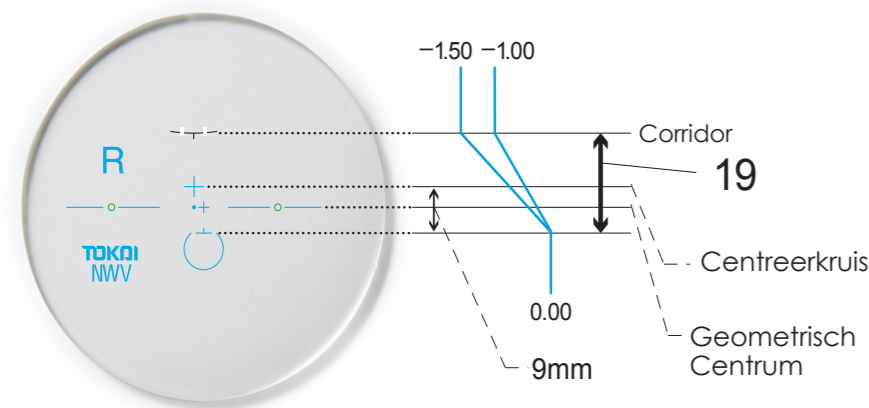

Design concept van Largo

■ SQUARE design

1) Breed zicht wordt bereikt doorheen de corridor.

2) De vervormingen zijn tot een minimum beperkt door het astigmatisme te verspreiden.

■ 2 design types

Largo Type A: met een **degressie** van **-1.00Dpt** voor een **breder gezichtsveld**.

Largo Type B: met een **degressie** van **-1.50Dpt** voor een **dieper gezichtsveld**.

Power shift

De corridor is ingesteld op 19mm om een breder en dieper gezichtsveld te bereiken. Largo kan gemakkelijk worden gebruikt, omdat het oogpunt op 9mm onder het centreerkruis staat.