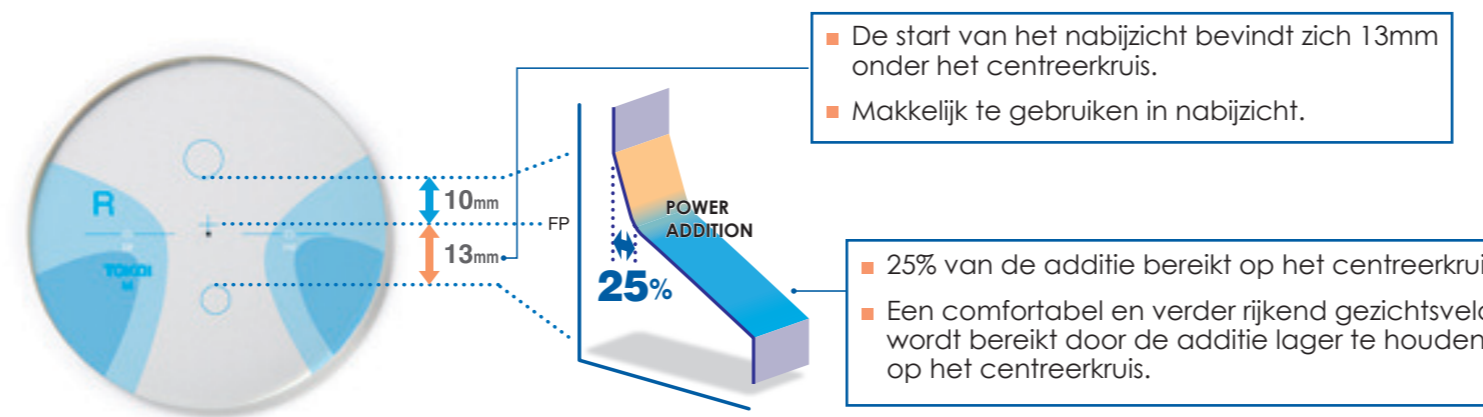

Power shift

Dankzij een corridor van 23mm verloopt de overgang naar de additie extreem soepel, waardoor er een bredere corridor ontstaat en zijwaartse vervormingen worden geëlimineerd.