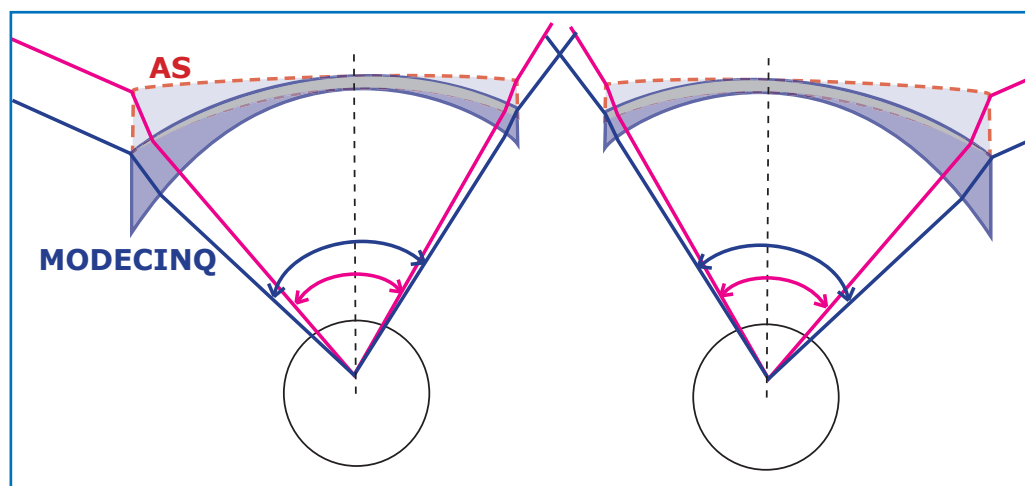

La scelta viene operata su cinque basi scegliendo quella più adatta alla montatura.

Questo ci permette di ottenere un'estetica perfetta mantenendo massimi i vantaggi ottici.

### Specifica Modecinq:

- Disegno monofocale BS sulla superficie interna.
- Curvatura esterna sferica.
- Base 3, 4, 5, 6 & 7 (standard 5)).

### Specifica Modecinq PAL progressiva :

- Disegno progressivo BS sulla superficie interna.
- Curvatura esterna sferica.
- Lunghezza corridoio 11 e 13 mm.
- Base 4, 5, 6 (standard 5).
- Compensazione del potere.

**Vantaggi** della curvatura a base avvolgente combinata con la tecnologia BS:

- Campo visivo più ampio
- Meno distorsioni
- Meno aberrazioni prismatiche
- **Migliore estetica**