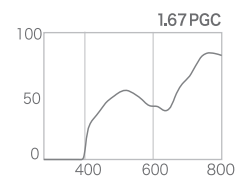

# CCP<sub>400</sub> GREEN

RS

SA

SC

NL

WH

FR