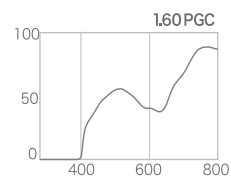

# CCP<sub>400</sub> GREEN

RS

SA

SC

NL

WH

FR