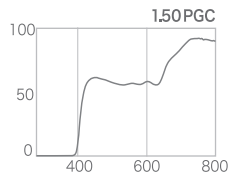

CCP₄₀₀ GRAY

LG

MG

HG

CCP₄₀₀ VIOLET

LV

MV