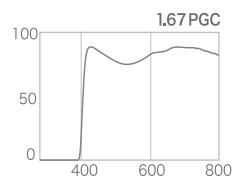

CCP₄₀₀ VIOLET

LV