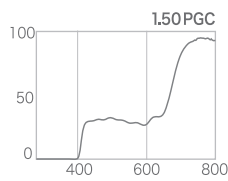

# CCP<sub>400</sub> GRAY

LG

MG

HG