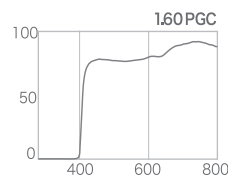

CCP₄₀₀ GRAY

LG