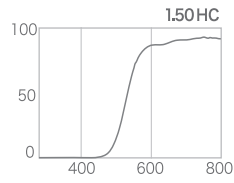

## BR / Photochromic Gray

# CCP

CCP

LY 480 nm

YL 500 nm

OY 520 nm

RO 550 nm

BR 500 nm

OG 460 nm