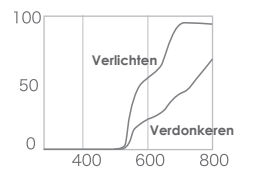

BR / Photochromic Gray