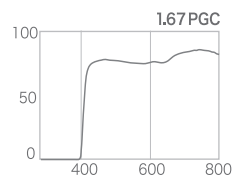

CCP₄₀₀ GRAY

LG