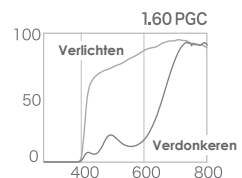

Afhankelijk van de UV-intensiteit kunnen kleur en snelheid van verkleuring verschillen.