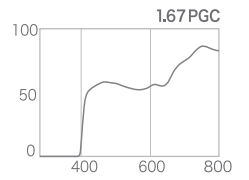

CCP₄₀₀ GRAY

LG

MG

HG

CCP₄₀₀ VIOLET

LV

MV