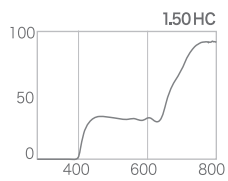

# CCP<sub>400</sub> GRAY

LG

MG

HG