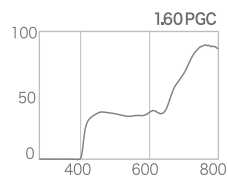

# CCP<sub>400</sub> GRAY

LG

MG

HG