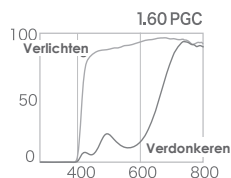

Vergine & Viewnal series, clip-on & trial kits

VERGINE by STG

Montuur : 2 types
Glas : 26 kleuren

TYPE 2 : M   Gun metallic
Size 56 □ 51   125

TYPE 2 : F   Matt bordeaux
Size 53 □ 15   120

'VERGINE' zonneglazen
Mogelijk met voorschrift.

Clip-on

CCP CCP400

Semi-rimless type
Gray □ 55

CCG

Celluloid type
Brown □ 52

Trial Kit

Viewnal series

'VIEWNAL', beschermende glazen

Montuurtype en kleur

Type M   Black/Matterose

Type F   Darkened/Mattebrown

Type K   Front : cocoa

Temple : vanilla

Overzetbril

VERGINE Test Lens Kit

Fotochromatisch organisch

CCP AT TRANSITIONS

CCP AT SA / Photochromic Gray

LY / Photochromic Gray

Verlichten

Verdonkeren

SA / Photochromic Gray

Verlichten

Verdonkeren

TS / Photochromic Brown

Verlichten

Verdonkeren

NA / Photochromic Brown

Verlichten

Verdonkeren

Afhankelijk van de UV-intensiteit kunnen kleur en snelheid van verkleuring verschillen.