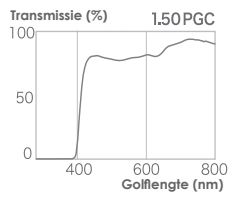

CCP₄₀₀ GRAY

LG