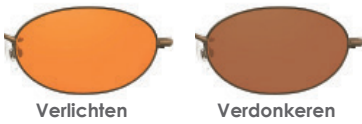

## Tokai Medical Filters

Dit zijn filterglazen die ondersteuning bieden aan klanten met ooggerelateerde aandoeningen en die gevoelig zijn voor verblinding.

## YL / Photochromic Gray