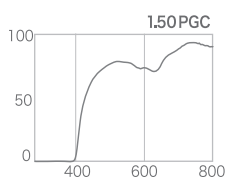

# CCP<sub>400</sub> GREEN

RS

SA

SC

NL

WH

FR