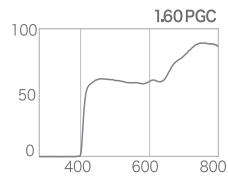

CCP₄₀₀ GRAY

LG

MG

HG

CCP₄₀₀ VIOLET

LV

MV