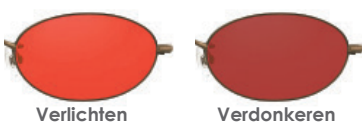

RO / Photochromic Gray