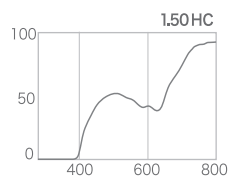

# CCP<sub>400</sub> GREEN

RS

SA

SC

NL

WH

FR