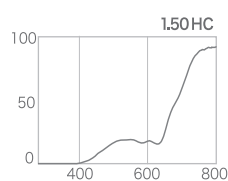

# CCP<sub>400</sub> GREEN

RS

SA

SC

NL

WH

FR