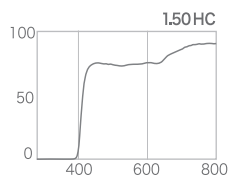

CCP₄₀₀ GRAY

LG