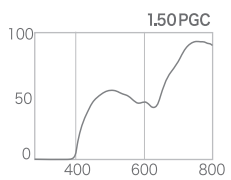

# CCP<sub>400</sub> GREEN

RS

SA

SC

NL

WH

FR