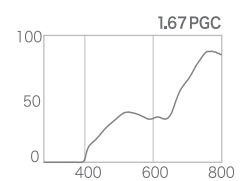

# CCP<sub>400</sub> GREEN

RS

SA

SC

NL

WH

FR