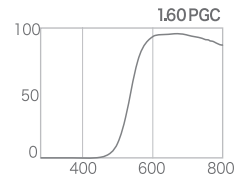

## BR / Photochromic Gray

# CCP

CCP

LY 480 nm

YL 500 nm

OY 520 nm

RO 550 nm

BR 500 nm

OG 460 nm