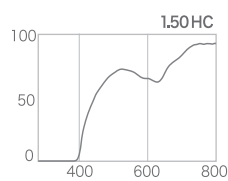

# CCP<sub>400</sub> GREEN

RS

SA

SC

NL

WH

FR