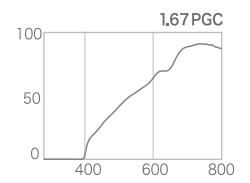

FL

CH

TR

CCP₄₀₀ GREEN

RS

SA

SC

NL

WH

FR