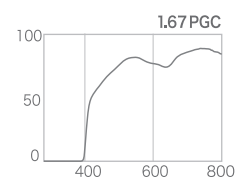

# CCP<sub>400</sub> GREEN

RS

SA

SC

NL

WH

FR