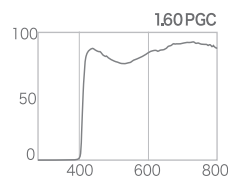

CCP₄₀₀ VIOLET

LV