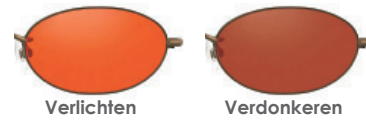

OY / Photochromic Gray