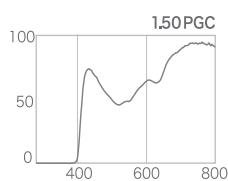

CCP₄₀₀ GRAY

LG

MG

HG

CCP₄₀₀ VIOLET

LV

MV