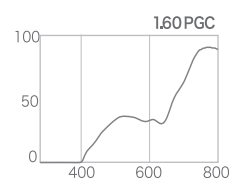

# CCP<sub>400</sub> GREEN

RS

SA

SC

NL

WH

FR