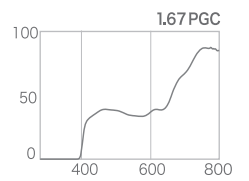

# CCP<sub>400</sub> GRAY

LG

MG

HG