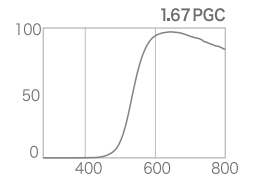

## BR / Photochromic Gray

# CCP

CCP

LY 480 nm

YL 500 nm

OY 520 nm

RO 550 nm

BR 500 nm

OG 460 nm