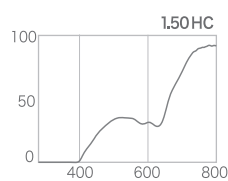

# CCP<sub>400</sub> GREEN

RS

SA

SC

NL

WH

FR