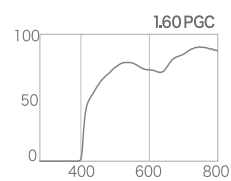

# CCP<sub>400</sub> GREEN

RS

SA

SC

NL

WH

FR