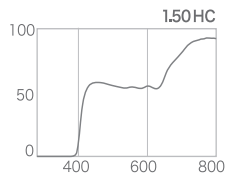

CCP₄₀₀ GRAY

LG

MG

HG

CCP₄₀₀ VIOLET

LV

MV