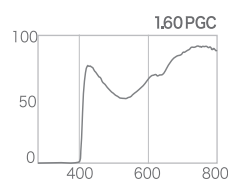

CCP₄₀₀ GRAY

LG

MG

HG

CCP₄₀₀ VIOLET

LV

MV