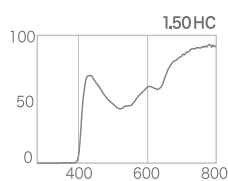

CCP₄₀₀ GRAY

LG

MG

HG

CCP₄₀₀ VIOLET

LV

MV