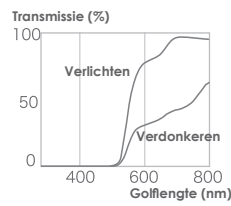

## YL / Photochromic Gray