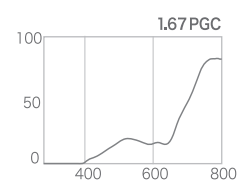

# CCP<sub>400</sub> GREEN

RS

SA

SC

NL

WH

FR