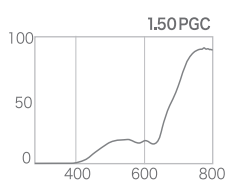

# CCP<sub>400</sub> GREEN

RS

SA

SC

NL

WH

FR