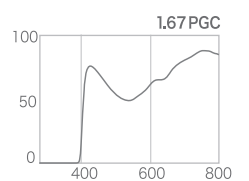

CCP₄₀₀ GRAY

LG

MG

HG

CCP₄₀₀ VIOLET

LV

MV