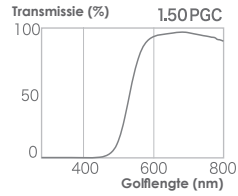

## BR / Photochromic Gray

# CCP

CCP

LY 480 nm

YL 500 nm

OY 520 nm

RO 550 nm

BR 500 nm

OG 460 nm