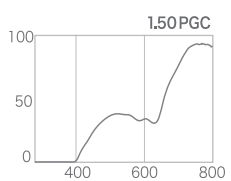

# CCP<sub>400</sub> GREEN

RS

SA

SC

NL

WH

FR