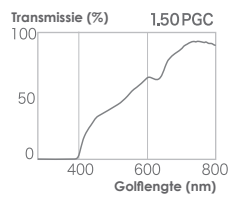

FL

CH

TR

CCP₄₀₀ GREEN

RS

SA

SC

NL

WH

FR