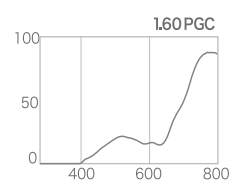

# CCP<sub>400</sub> GREEN

RS

SA

SC

NL

WH

FR