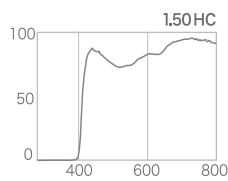

CCP₄₀₀ VIOLET

LV