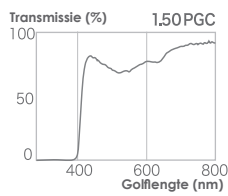

CCP₄₀₀ VIOLET

LV