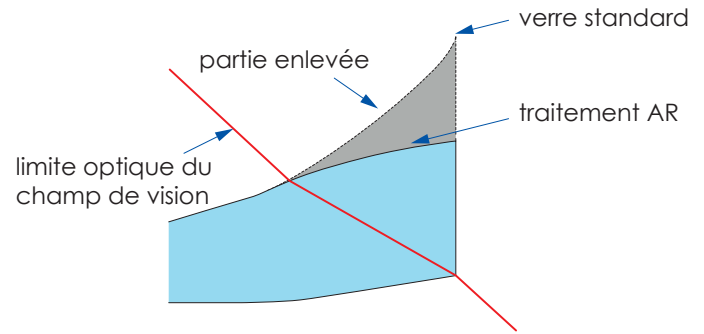

# Idéal pour des verres à forte puissance négative.

- Fine Edge rend les verres à forte puissance négative plus fins et plus esthétiques.
- Il réduit l'épaisseur du verre sans réduire le champ de vision.
- Le traitement AR protège le verre et augmente la durabilité.

## Les 4 types Fine Edge

Type	Max	Special	Super	Natural	processus Standard
caractéristiques	bord le plus fin possible	bord plus fin	bord fin	bord plus naturel	bord standard
coupe transversale					
surface traitée					
aperçu					
classement des épaisseurs	★★★★★ le plus fin	★★★★ très fin	★★★ fin	★★ naturel	★ standard

\* La visualisation de l'épaisseur est à titre indicatif. L'épaisseur varie selon la puissance commandée et la forme de la monture.

verre 1.70 BI-AS S-10.00